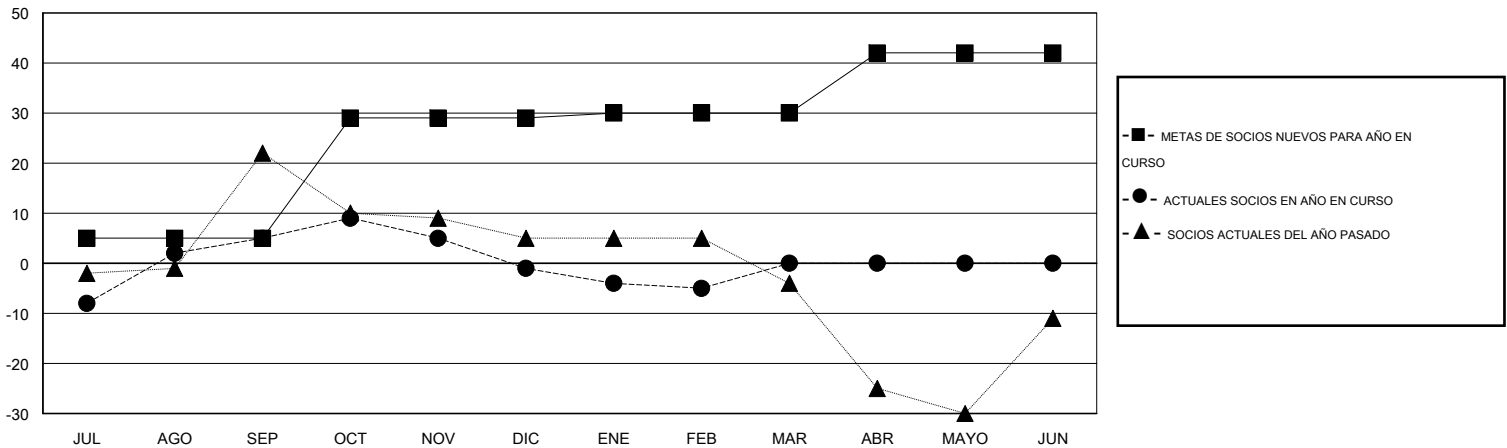

MONTHLY MEMBERSHIP PROGRESS REPORT

District O 4

Results as of: 2/28/2014

GMT: Pedro Marrello

UBICACIÓN ARGENTINA

GMT DE AE 3

Clubes					socios				
RESULTADOS DE 2013-2014					RESULTADOS DE 2013-2014				
TRIMESTRE	META DE CLUBES NUEVOS	ACTUALES NUEVOS CLUBES	BAJAS ACTUALES DE CLUBES	ACTUAL GANANCIA/ PÉRDIDA NETA	TRIMESTRE	META DE SOCIOS NUEVOS	ACTUALES SOCIOS AÑADIDOS	BAJAS ACTUALES DE SOCIOS	ACTUAL GANANCIA/ PÉRDIDA NETA
JUL/AGO/SEP	0	0	0	0	JUL/AGO/SEP	5	26	21	5
OCT/NOV/DIC	1	0	0	0	OCT/NOV/DIC	24	20	26	-6
ENE/FEB/MAR	0	0	0	0	ENE/FEB/MAR	1	4	8	-4
ABR/MAYO/JUN	0	0	0	0	ABR/MAYO/JUN	12	0	0	0

METAS Y CIFRA ACUMULATIVA DE CLUBES NUEVOS

METAS Y CIFRA ACUMULATIVA DE SOCIOS

CLUBES DADOS DE BAJA: 0	19 CLUBS OF 49 AÑADIERON 1 O MÁS SOCIOS NUEVOS	DISTRIBUCIÓN POR SEXO
		MASCULINO 488 (58.10%)
		FEMENINO 352 (41.90%)
SOCIOS DADOS DE BAJA	CLIC AQUÍ PARA DATOS DE SALUD DE CLUB	SOCIOS EN UNIDAD FAMILIAR 133
FALLECIDOS 6		CABEZA DE FAMILIA 61
CLUB CANCELADO 0		NO ES CABEZA DE FAMILIA 72
OTRO 49		
TOTAL 55		