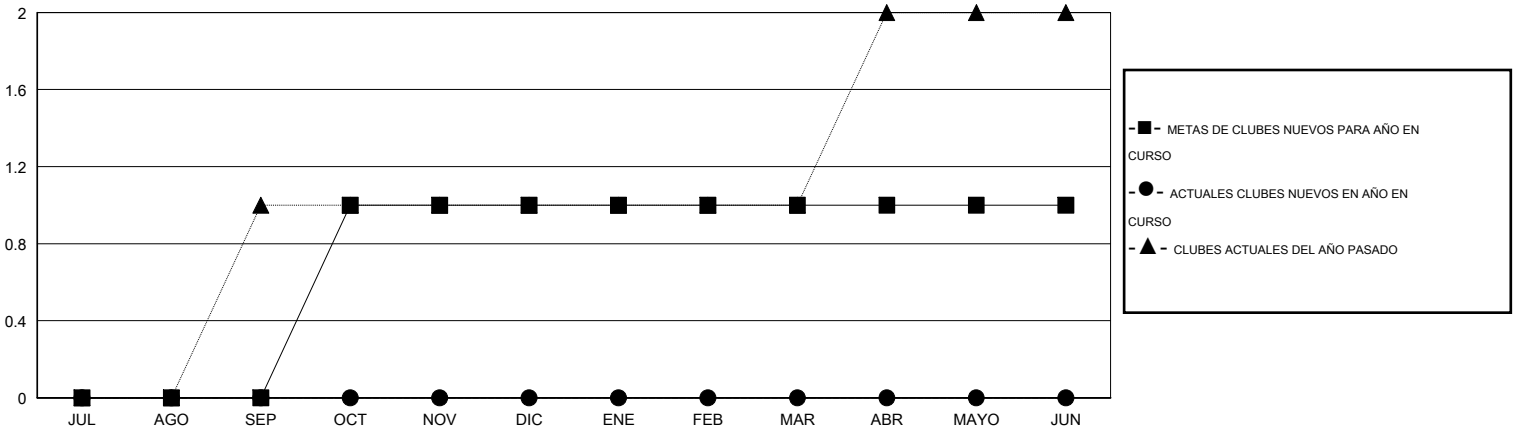

MONTHLY MEMBERSHIP PROGRESS REPORT

District O 4

Results as of: 2/28/2014

GMT: Pedro Marrello

UBICACIÓN ARGENTINA

GMT DE AE 3

Clubes					socios				
RESULTADOS DE 2013-2014					RESULTADOS DE 2013-2014				
TRIMESTRE	META DE CLUBES NUEVOS	ACTUALES NUEVOS CLUBES	BAJAS ACTUALES DE CLUBES	ACTUAL GANANCIA/ PÉRDIDA NETA	TRIMESTRE	META DE SOCIOS NUEVOS	ACTUALES SOCIOS AÑADIDOS	BAJAS ACTUALES DE SOCIOS	ACTUAL GANANCIA/ PÉRDIDA NETA
JUL/AGO/SEP	0	0	0	0	JUL/AGO/SEP	5	26	21	5
OCT/NOV/DIC	1	0	0	0	OCT/NOV/DIC	24	20	26	-6
ENE/FEB/MAR	0	0	0	0	ENE/FEB/MAR	1	4	8	-4
ABR/MAYO/JUN	0	0	0	0	ABR/MAYO/JUN	12	0	0	0

METAS Y CIFRA ACUMULATIVA DE CLUBES NUEVOS

METAS Y CIFRA ACUMULATIVA DE SOCIOS

CLUBES DADOS DE BAJA: 0	19 CLUBS OF 49 AÑADIERON 1 O MÁS SOCIOS NUEVOS	DISTRIBUCIÓN POR SEXO
		MASCULINO 488 (58.10%)
		FEMENINO 352 (41.90%)
SOCIOS DADOS DE BAJA	CLIC AQUÍ PARA DATOS DE SALUD DE CLUB	SOCIOS EN UNIDAD FAMILIAR 133
FALLECIDOS 6		CABEZA DE FAMILIA 61
CLUB CANCELADO 0		NO ES CABEZA DE FAMILIA 72
OTRO 49		
TOTAL 55		